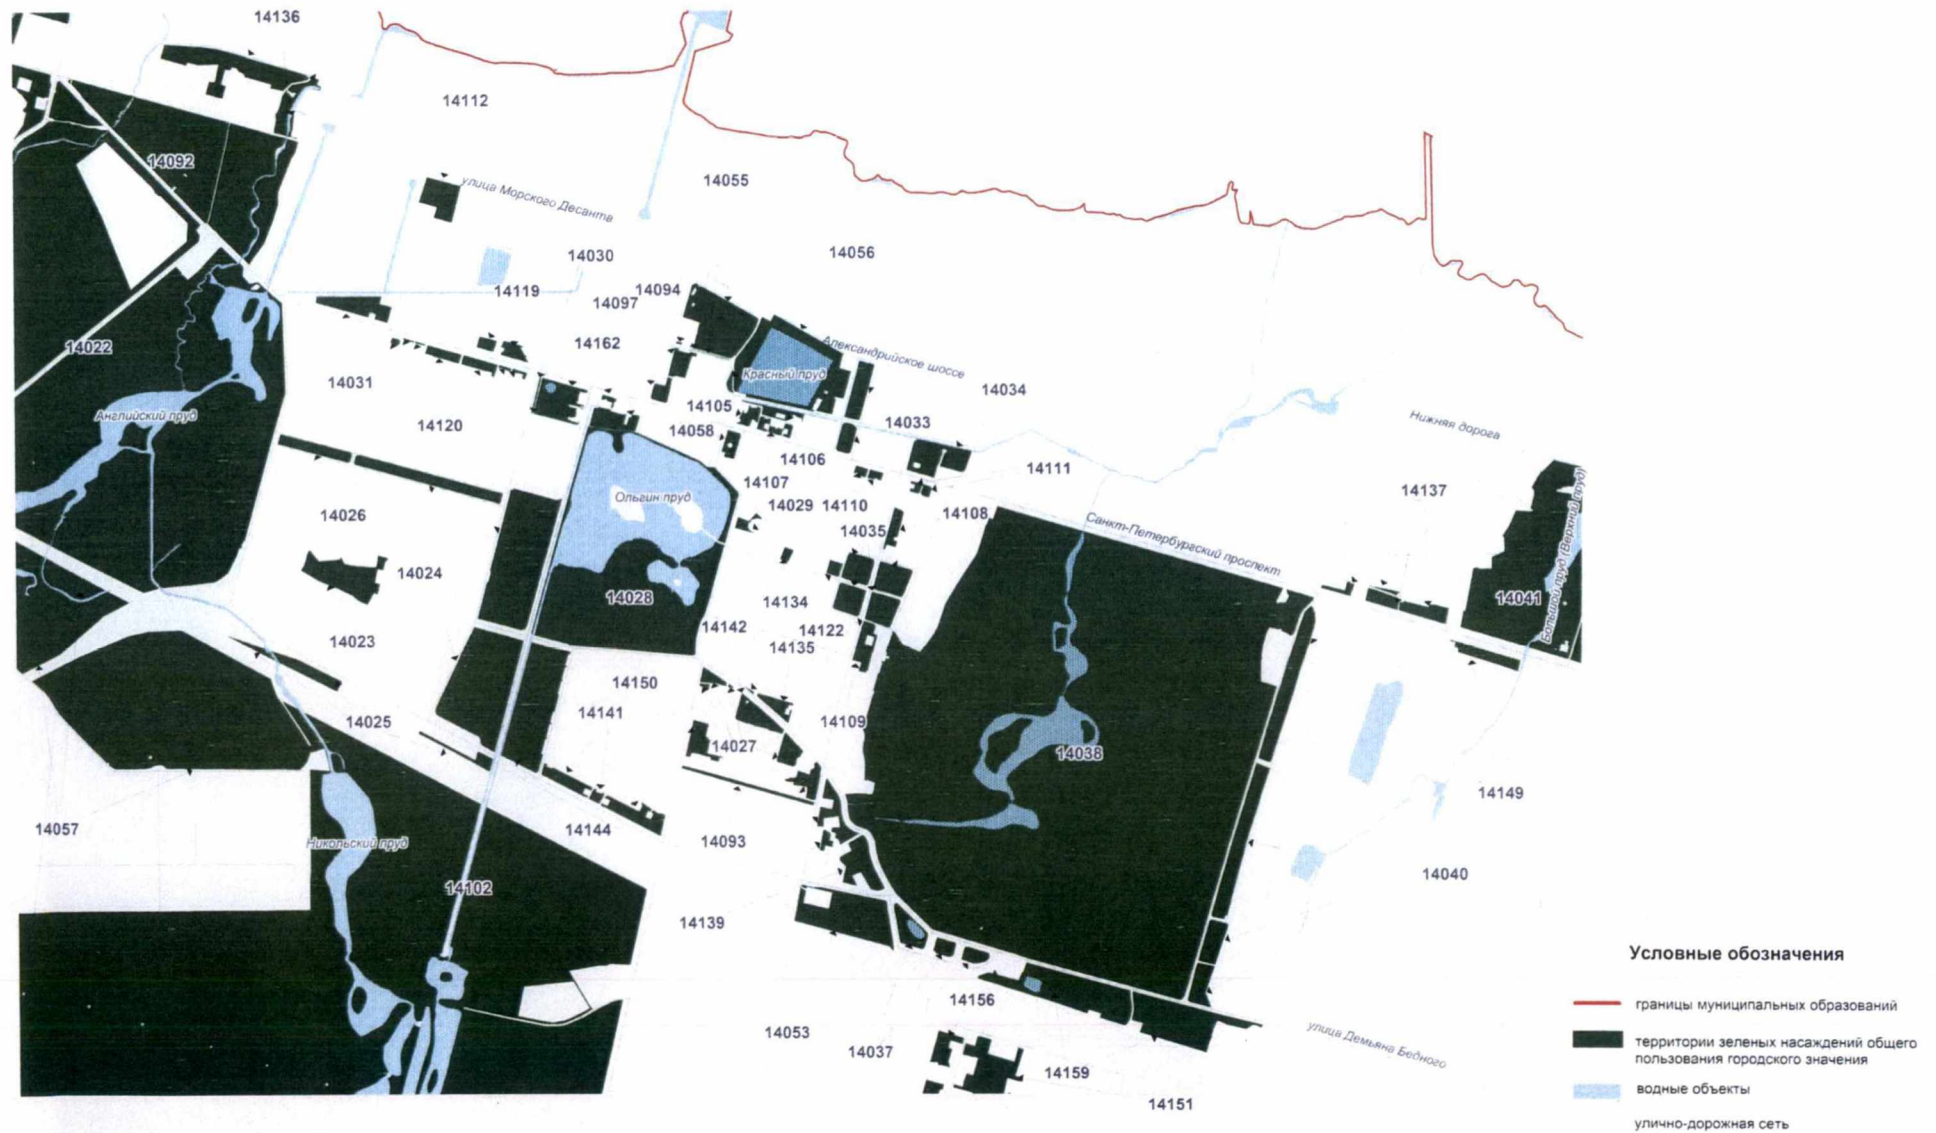

Территории зеленых насаждений общего пользования городского значения в границах Петродворцового района Санкт-Петербурга  
(внутригородское муниципальное образование города федерального значения Санкт-Петербурга город Петергоф)

Схема 14-2

Территории зеленых насаждений общего пользования городского значения в границах Петродворцового района Санкт-Петербурга  
(внутригородское муниципальное образование города федерального значения Санкт-Петербурга город Петергоф, фрагмент 1)

Схема 14-2(1)

Территории зеленых насаждений общего пользования городского значения в границах Петродворцового района Санкт-Петербурга  
(внутригородское муниципальное образование города федерального значения Санкт-Петербурга город Петергоф, фрагмент 1)

Схема 14-2(2)